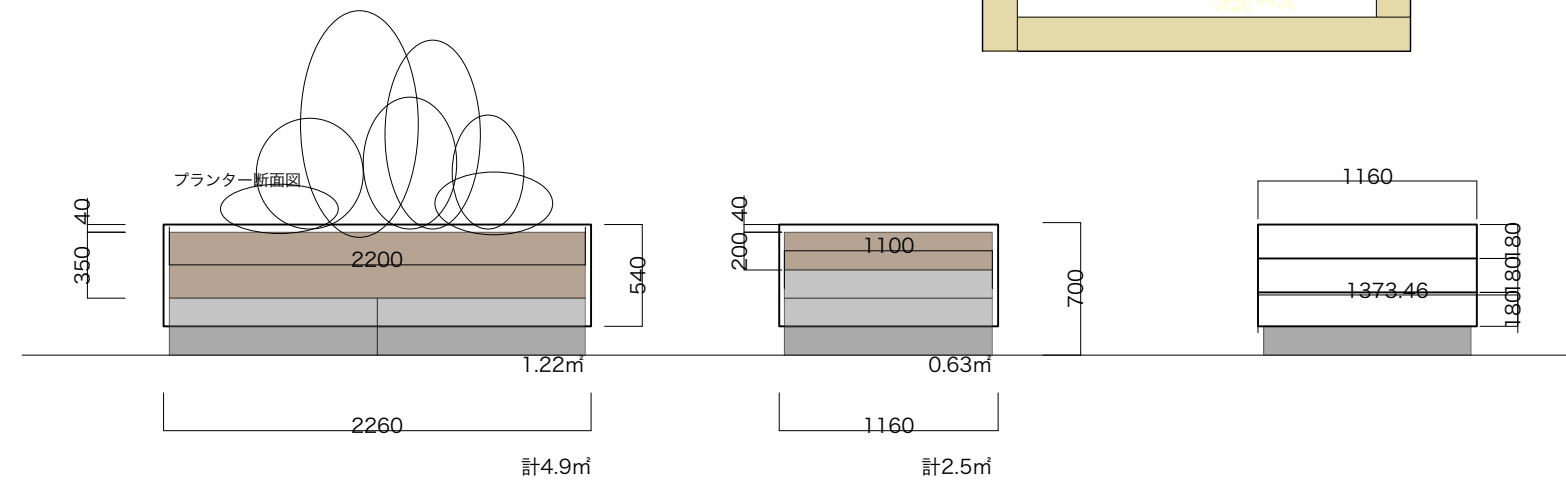

小さなものを中心に考える

土の中の目に見えない世界は、たくさんの小さな生き物であふれています。
1gの土の中には、1億匹以上の小さな生き物がいるそうです。
植物と小さな生き物は、おたがい助けあいながら生きていて、
小さな生き物がたくさん住む土では、
植物の根はすくすくのび、病気に負けず、生き生きと育ちます。
このインスタレーションは
小さな生き物が「たくさん住む土」と「あまり住んでない土」で植物を育て、
その成長具合によって「小さな生き物たち」を見える化する実験です。

屋号：parsley
氏名：宇津木英俊
H P：parsleylandscape.com
mail：utsugi@parsleylandscape.com
inst：parsleylandscape

パレット22枚
防根シート+防草シート(底)のみ

*これらの制作物は小さなものに寄り添った考えで作っています。
人にも最大限考慮しておりますが、多少ささくれ、ぐらつきはご愛嬌としてお許しください。

parsley	PROJECT	Mパーク_基本設計	PLACE	溝の口	DATE	20220324
	TITLE	計画案	SCALE	DWG. utsugi	DWG.NO	01